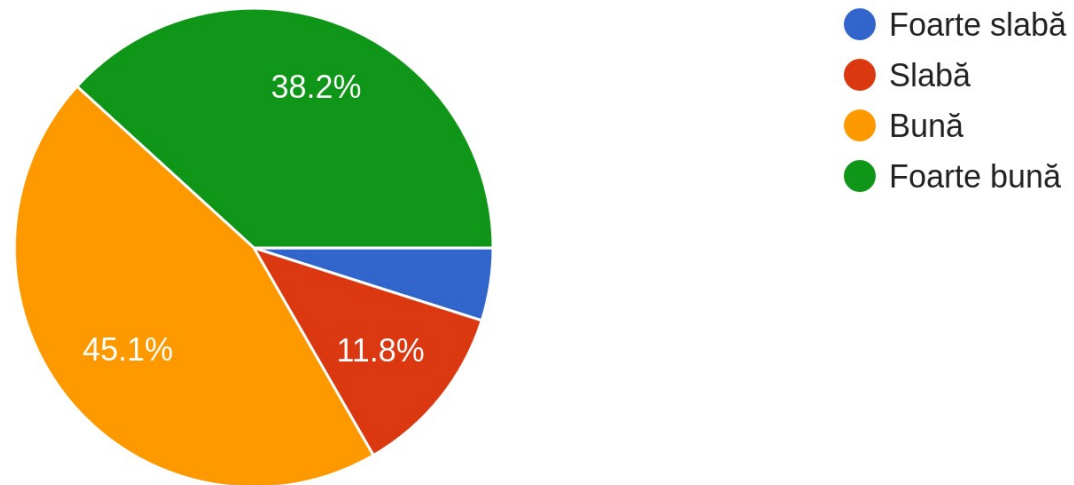

În următoarea secțiune, evaluați activitatea echipei administrative a forumului.

Cum catalogați performanța generală a echipei administrative?

102 responses