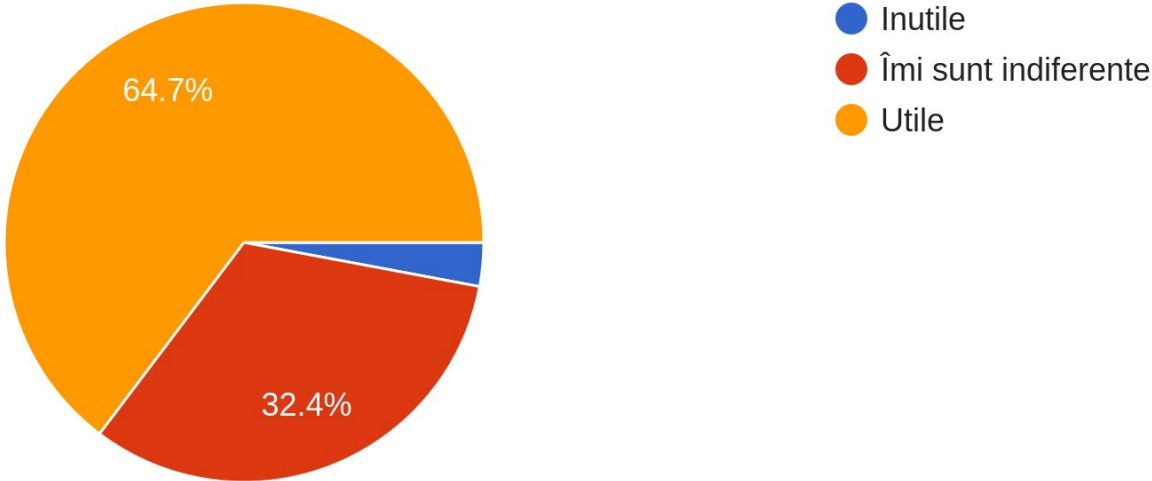

Cum catalogați îmbunătățirile aduse forumului în ultimul an?

102 responses