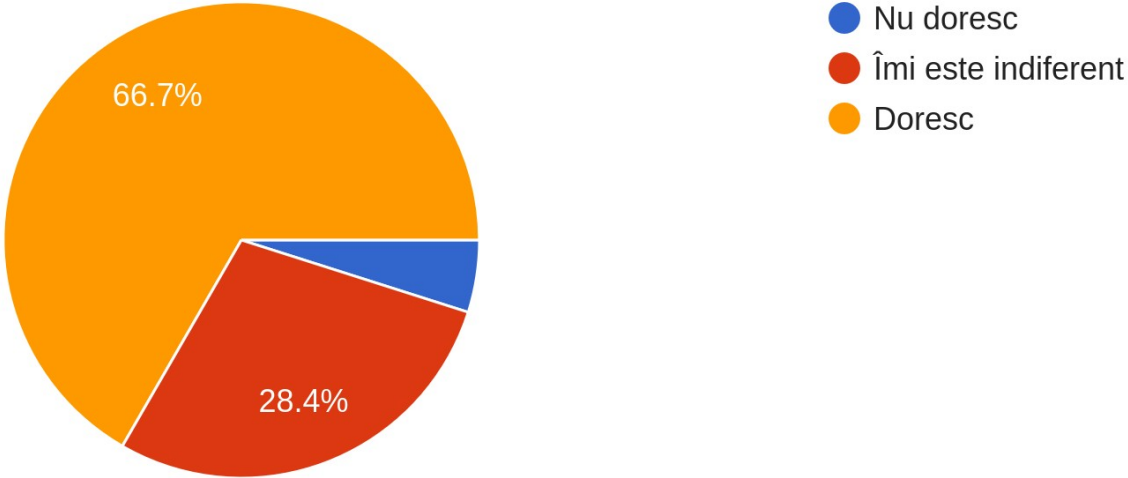

În următoarea secțiune, alegeți ce îmbunătățiri viitoare v-ați dori să fie implementate pe forum.

Îmbunătățiri estetice ale interfeței

102 responses

Funcția "@utilizator" (menționarea unui utilizator) să notifice utilizatorul cu privire la mesajele noi care îl menționează.

102 responses

Ascunderea automată a numerelor de înmatriculare din imaginile atașate.

102 responses

În încheiere...

Cum catalogați atmosfera generală de pe Forumul "Metrou Ușor"?

102 responses