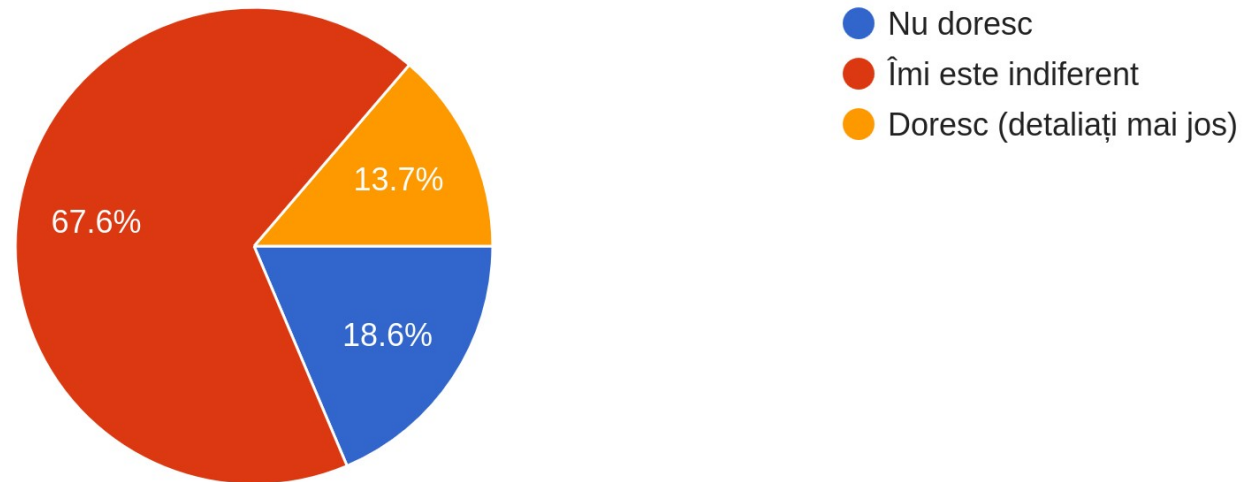

În următoarea secțiune, alegeți ce îmbunătățiri viitoare v-ați dori să fie implementate pe forum.

Îmbunătățiri estetice ale interfeței

102 responses