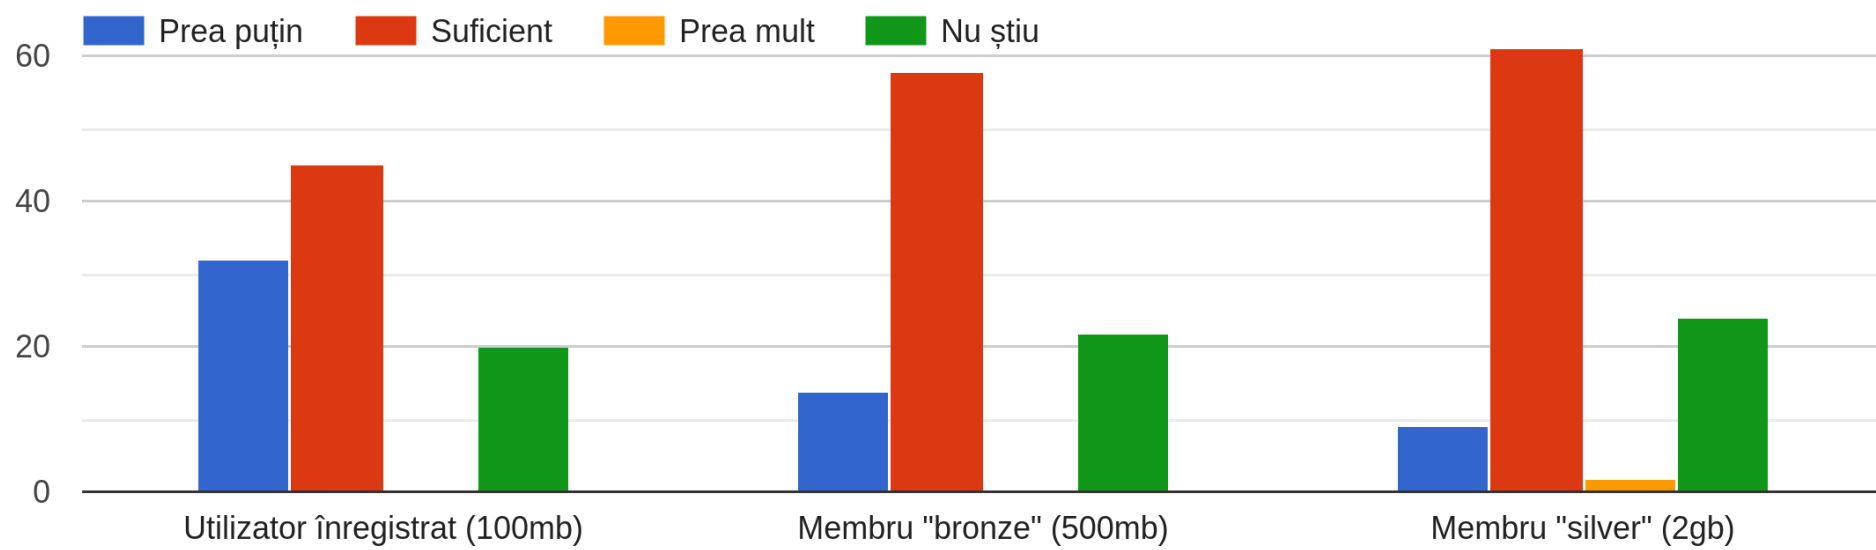

Cum catalogați limitele de upload ale fișierelor atașate pentru fiecare rang al utilizatorilor?