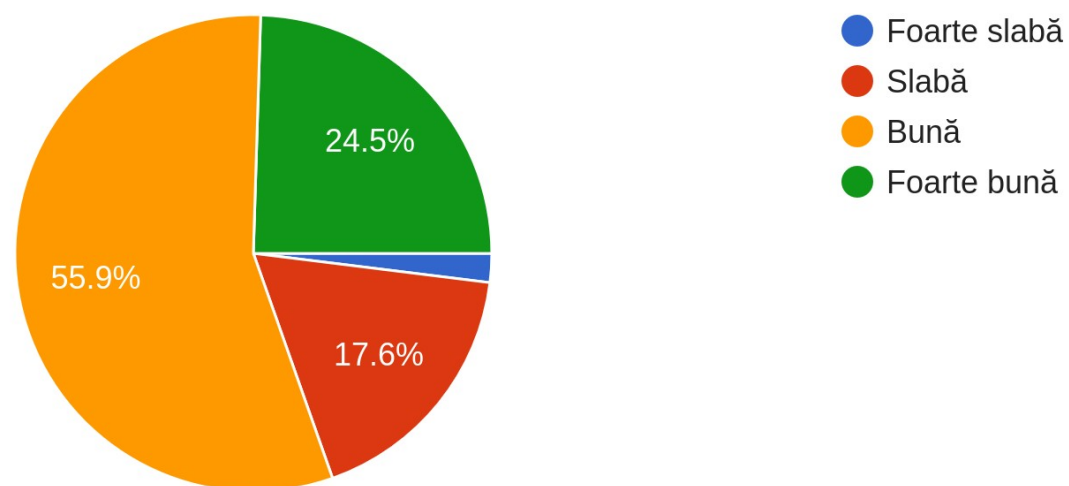

Sondaj privind Forumul "Metrou Ușor"

Cum catalogați performanța generală a forumului (viteza de încărcare a paginilor, scrierea mesajelor, încărcarea atașamentelor, etc.)?

102 responses

Cum catalogați îmbunătățirile aduse forumului în ultimul an?