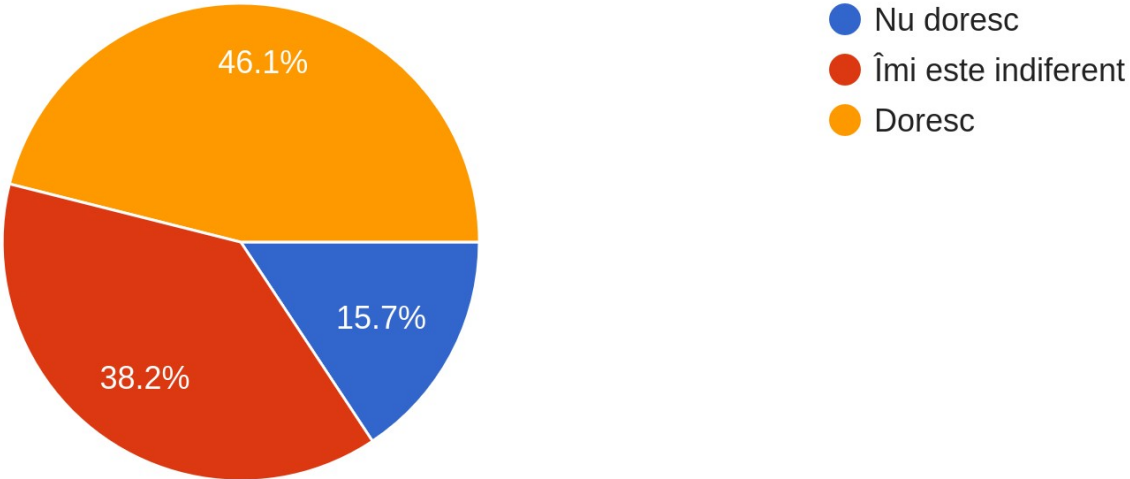

În următoarea secțiune, alegeți ce îmbunătățiri viitoare v-ați dori să fie implementate pe forum.

Îmbunătățiri estetice ale interfeței

102 responses

Funcția "@utilizator" (menționarea unui utilizator) să notifice utilizatorul cu privire la mesajele noi care îl menționează.

102 responses

Ascunderea automată a numerelor de înmatriculare din imaginile atașate.

102 responses

În încheiere...

Cum catalogați atmosfera generală de pe Forumul "Metrou Ușor"?

102 responses