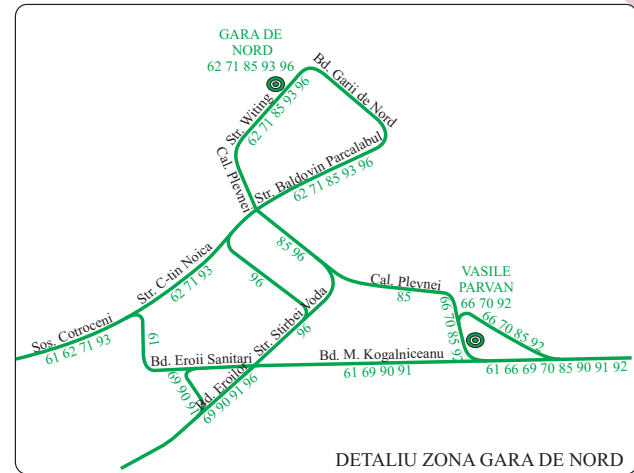

RETEAUA DE TROLEIBUZE

DETALIU ZONA GARA DE NORD

- LEGENDA
- Trasee de troleibuze
 - Terminale de troleibuze
 - Unitati de exploatare