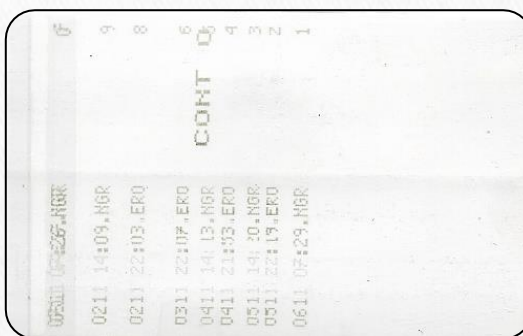

10 CALATORII  
35000 LEI

Valoare de vanzare  
2000

**Mtx10C-004f**

**Mtx10C-004g**

**Mtx10C-004h**

Mtx10C-05a	Imagine Generica	6.5 Lei	10 Calatorii	2007/2008
------------	------------------	---------	--------------	-----------