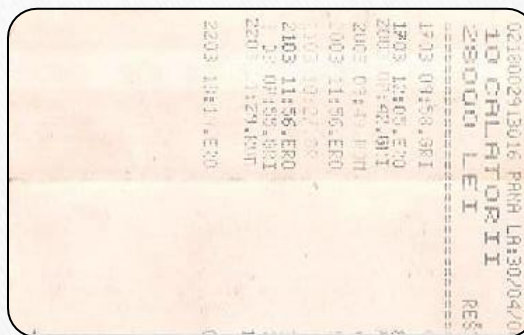

Mtx10C-004a   Imagine Generica   35.000 Lei   10 Calatorii   2001

Mtx10C-004a

10 CALATORII
28000 LEI

Valoare de vanzare
2000

Mtx10C-004b

10 CALATORII
30000 LEI

Valoare de vanzare
2000

Mtx10C-004c

10 CALATORII
34000 LEI

Valoare de vanzare
2000

Mtx10C-004d

10 CALATORII
34000 LEI

Valoare de vanzare
2000

Mtx10C-004e

10 CALATORII
35000 LEI

Valoare de vanzare
2000

Mtx10C-004f

Mtx10C-004g

Mtx10C-004h