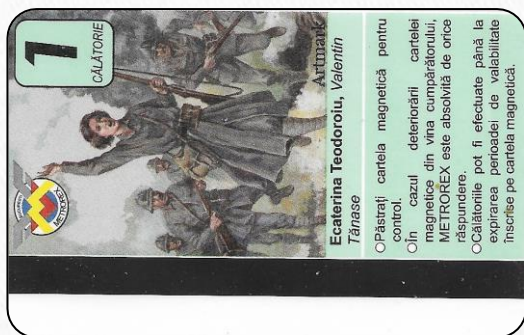

Mtx1C-008 Ecaterina Teodorescu 3.00 Lei 1 Calatorie 2024