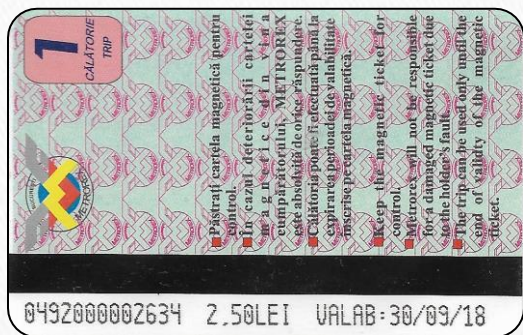

**Mtxl-007      Cartela de inlocuire      Abonament Lunar      2 Calatorii      2017/2018**

**Mtxl-008**

MF SAL.3042

Cartela de inlocuire pentru  
Membri de Familie

**Mtxl-008      Membru de Familie Card de Inlocuire      Legitimatie Anuala      2012**