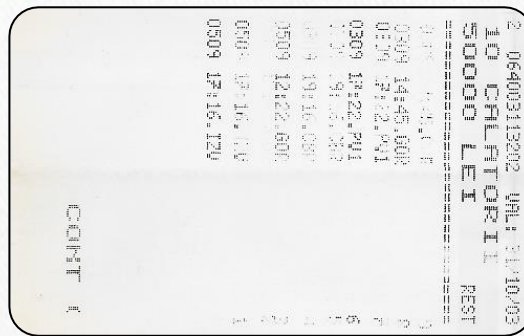

Mtx10C-002a   Imagine Generica   50.000 Lei   10 Calatorii   2003/2006

Atentie ! Acest tip de cartela prezinta mai multe variatiuni de culoare, de la gri deschis la gri inchis iar mai jos sunt prezentate cateva dintre acestea cat si evolutia pretului in timp.

Se inregistreaza o schimbare usoara a designului si dispare din banda mentiune

“REGIA DE EXPLOATARE A METROULUI BUCURESTI”

(Probabilitatea sa existe si alte valori sau varietati este mare).

Mtx10C-002a

10 CALĂTORII
50000 LEI

Valoare de
vanzare
2003

Mtx10C-002b

65000 / 06+50 LEI

Valoare de
vanzare
2006

Mtx10C-002c

Mtx10C-002d