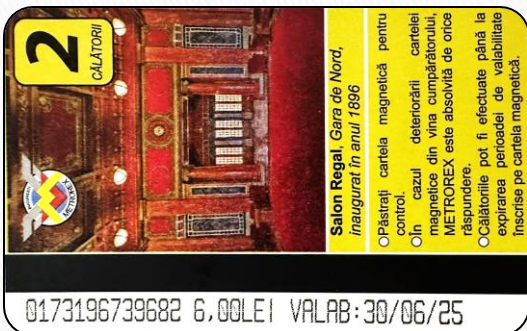

Mtx2C-136 Salon Regal – Gara de Nord 1896 6.00 Lei 2 Calatorii 2024