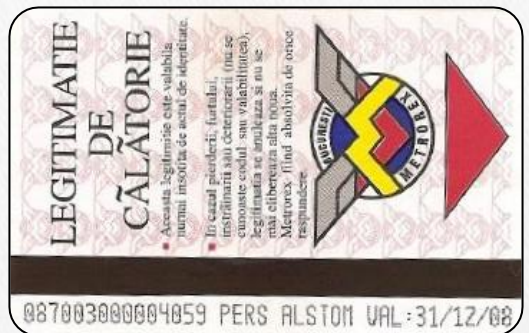

MtxALS-001 Personal Alstom 0 Lei Legitimatie Anuala 2006

MtxALS-002a
PERS ALSTOM
MtxALS-002b
PERS ALST