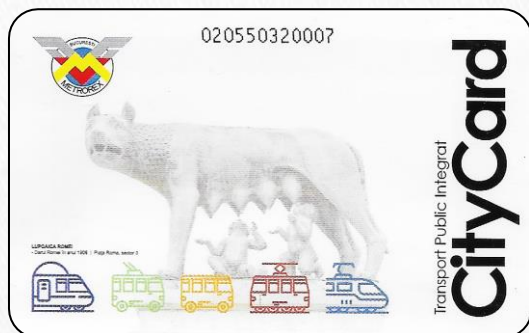

## Cartele Publice

**MtxCTI-006a**

**Lupoaica Romei**

**N/A**

**Card Contactless**

**2022**

**MtxCTI-006a**

1 CALATORIE X 120 min  
M.M. PRET 5 LEI  
VALABIL: 60 ZILE  
de la data achizitionarii