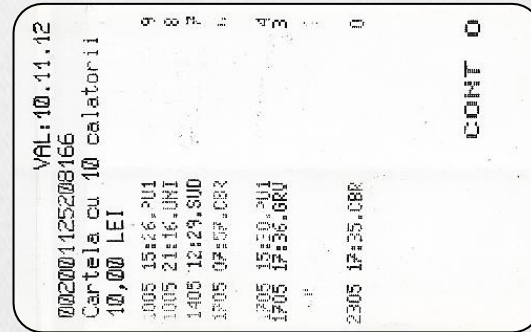

MtxAVC-T1-001a   AVC   4.00 Lei / 6.00 Lei   2 Calatorii   2013