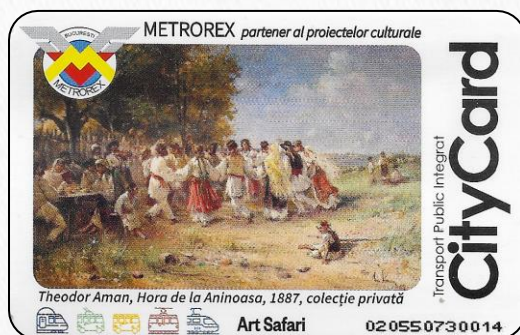

## Cartele Publice

**MtxCTI-021a Theodor Aman – Hora de la Aninoasa N/A Card Contactless 2024**