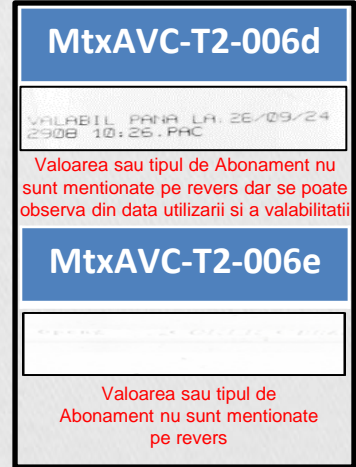

**MtxAVC-T2-004a**

**Abonament zilnic  
8,00 LEI**

Valoare de vanzare  
2018

**MtxAVC-T2-004b**

**MtxAVC-T2-004c**

**MtxAVC-T2-004d**

**MtxAVC-T2-005a    AVC    30.000 Lei    Abonament Saptamanal    2023**

**MtxAVC-T2-006a    AVC    70.00 Lei / 80.00 Lei    Abonament Lunar    2019/2024**