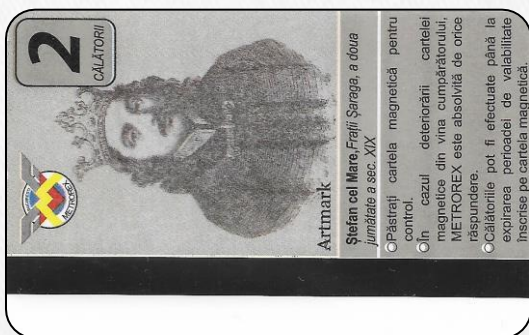

Mtx2C-133

Ștefan cel Mare

6.00 Lei

2 Calatorii

2024