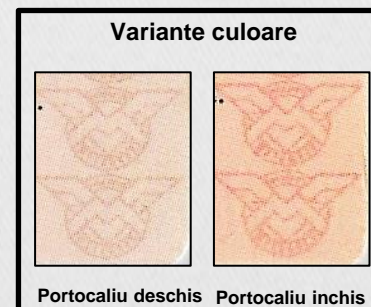

Mtx2C-035a/b

Tymbark Cool

2 Lei

2 Calatorii

2008