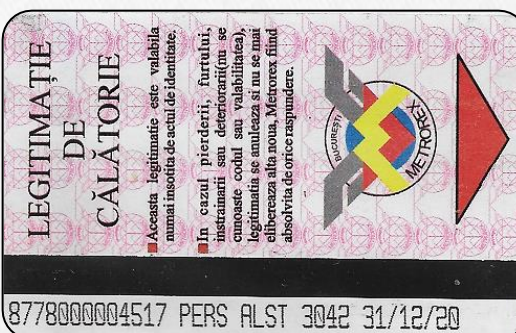

MtxALS-001 Personal Alstom 0 Lei Legitimatie Anuala 2006

MtxALS-002a
PERS ALSTOM
MtxALS-002b
PERS ALST