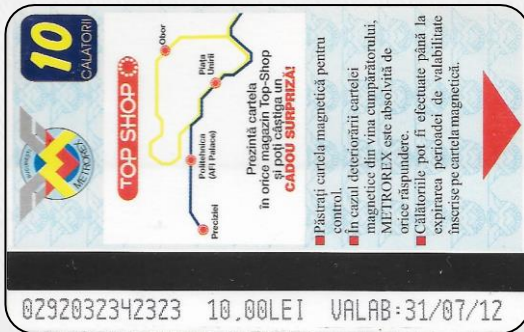

9.00LEI

Valoare de vanzare 2011

**Mtx10C-024b**

10.00LEI

Valoare de vanzare 2012

**Mtx10C-024c**

**Mtx10C-024d**

**Mtx10C-025a Top Shop 10.00 Lei 10 Calatorii 2012**