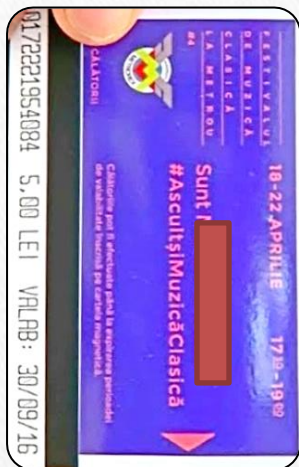

**MtxCSp013**  
2014  
Cartela Speciala  
75 ANI  
Muzeul Cailor Ferate Romane

**MtxCSp014**  
2014  
Cartela Speciala  
Muzica Clasica la Metrou #3

**MtxCSp015**  
2015  
Cartela Speciala  
Trasee Brancovenesti 1

**MtxCSp016**  
2015  
Cartela Speciala  
Trasee Brancovenesti 1

**Atentie !** In aceasta categorie sunt prezentate cartele emise cu circuit inchis si de cele mai multe ori oferite cadou participantilor la anumite evenimente organizate sau la care Metrorex a participat.  
Tirajul acestor cartele este extrem de mic.