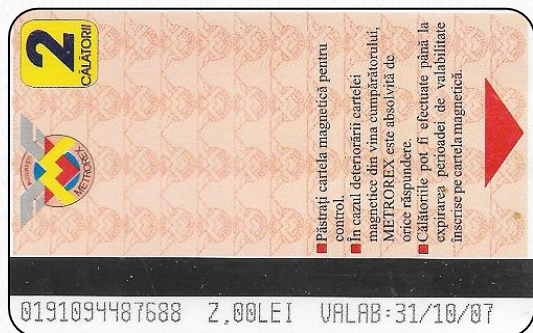

Variante culoare la punctul 3 (punct de culoare galbena) - varianta extrem de rara!

Varianta comuna

Varianta rara

<b>Mtx2C-023a/b</b>	<b>Imagine Generica</b>	<b>5.00 Lei</b>	<b>2 Calatorii</b>	<b>2019</b>
---------------------	-------------------------	-----------------	--------------------	-------------