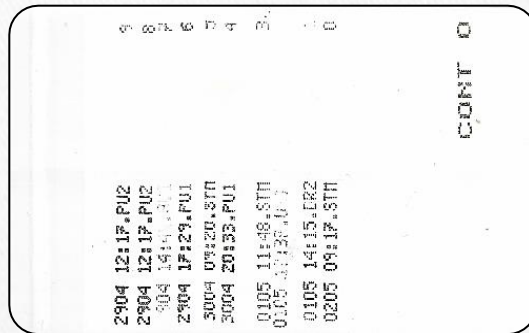

Mtx10C-028a Farmacia SENSI blue 15.00 Lei 10 Calatorii 2013 / 2015

Mtx10C-028a
15,00LEI
Valoare de vanzare 2013
Caractere mici

Mtx10C-028b
15,00LEI
Valoare de vanzare 2013
Caractere mari

Mtx10C-028c
15,00LEI
Valoare de vanzare 2014
Caractere mici

Mtx10C-028d
15,00LEI
Valoare de vanzare 2015
Caractere mari