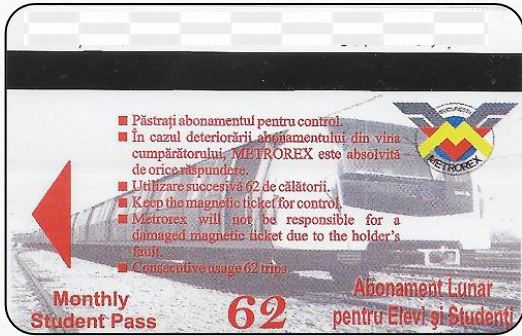

**MtxLES-004g**

35,00LEI

Date cu caracter personal pe aversul cartelei (notate de mana)

Valoare de vanzare 2015

**MtxLES-004h**

35,00LEI

Date cu caracter personal pe reversul cartelei (Detalii tiparite)

Valoare de vanzare 2015