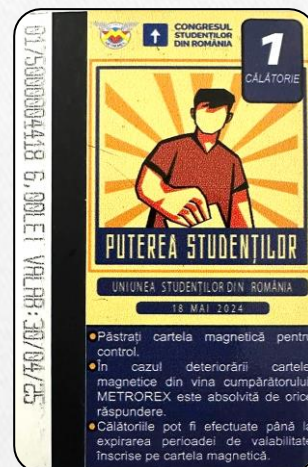

**Atentie !** In aceasta categorie sunt prezentate cartele emise cu circuit inchis si de cele mai multe ori oferite cadou participantilor la anumite evenimente organizate sau la care Metrorex a participat. Tirajul acestor cartele este extrem de mic.

**MtxCSp025**

2019  
Cartela Speciala  
40 de Ani Metrorex  
2019

**MtxCSp026**

2022  
Cartela "Speciala"  
**Neoficiala (Falsa)**  
Cartela colantata fara  
acordul Metrorex

**MtxCSp027a**

2024  
Cartela Speciala  
**-Colantata pe cartela cu  
Ecaterina Teodoroiu-**  
Parteneriat Uniunea Studentilor din  
Romania si Metrorex  
Parte din tirajul de 805 exemplare