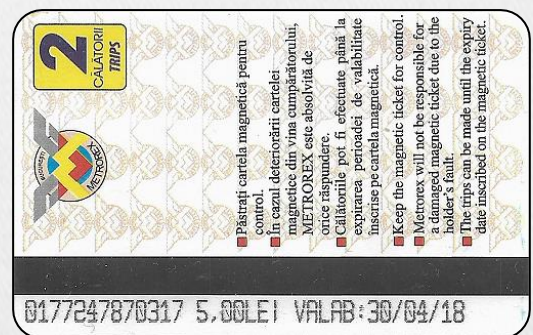

Variante culoare la punctul 3 (punct de culoare galbena) - varianta extrem de rara!

Mtx2C-023a/b	Imagine Generica	5.00 Lei	2 Calatorii	2019