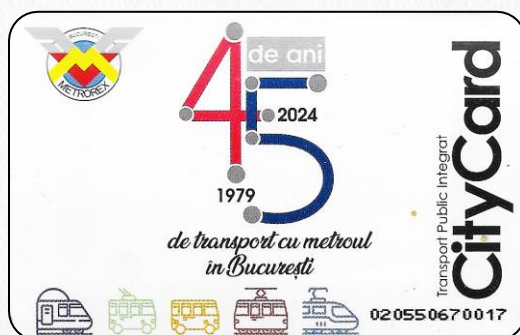

## Cartele Publice

**MtxCTI-023a**      **Metrorex – Aniversare 45 de Ani**      **N/A**      **Card Contactless**      **2024**