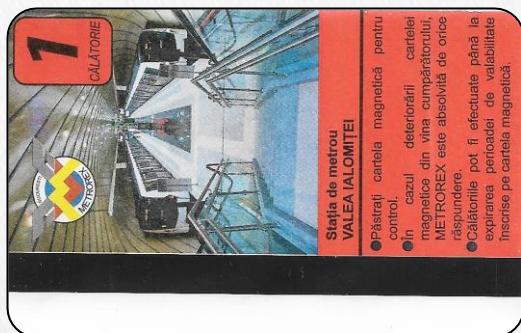

Mtx1C-005

Statia Valea Ialomitei

3.00 Lei

1 Calatorie

2023