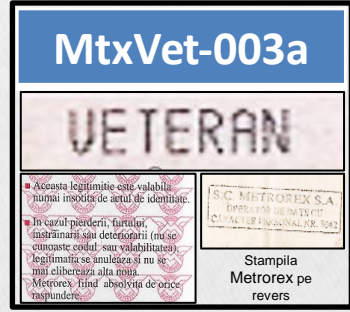

MtxVet-004 Design Generic 0 Lei Legitimatie Veterani 2022