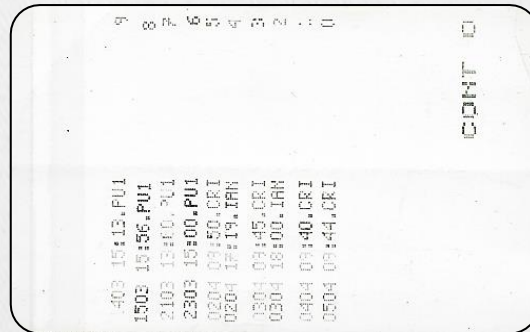

Mtx10C-025a Top Shop 10.00 Lei 10 Calatorii 2012

Mtx10C-025a

10.00LEI

Valoare de vanzare 2012
Caractere mici cu “.”

Mtx10C-025b

10.00LEI

Valoare de vanzare 2012
Caractere mari cu “,”

Mtx10C-025c

Mtx10C-025d