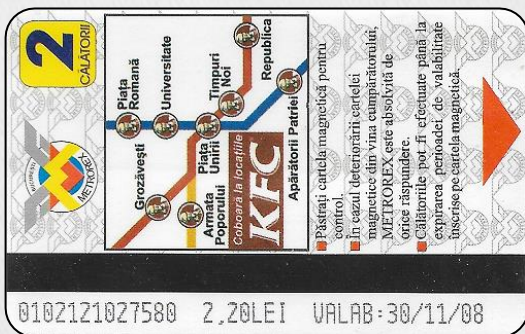

Mtx2C-043 KFC 2.20 Lei 2 Calatorii 2008