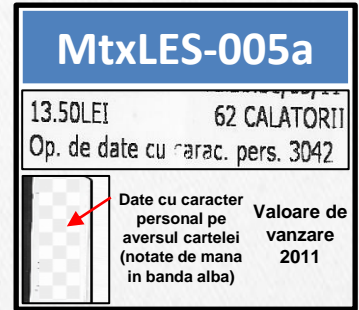

**MtxLES-004g**

35,00LEI

Date cu caracter personal pe aversul cartelei (notate de mana)

Valoare de vanzare 2015

**MtxLES-004h**

35,00LEI

Date cu caracter personal pe reversul cartelei (Detalii tiparite)

Valoare de vanzare 2015