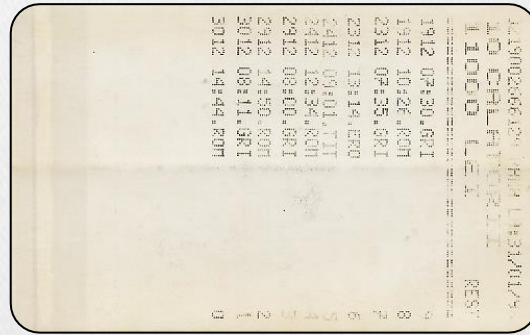

Mtx10C-009   McDonald's   11.000 Lei   10 Calatorii   1997