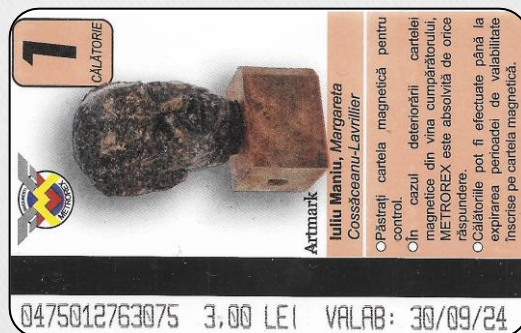

Mtx1C-007

Iuliu Maniu

3.00 Lei

1 Calatorie

2024