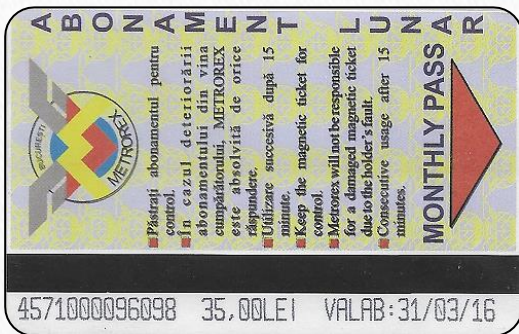

MtxAL-004b Design Generic 35.00 Lei Abonament Lunar 2016/2023

Atentie ! Acest tip de cartela prezinta mai multe variatiuni de culoare, de la gri deschis la gri inchis iar mai jos sunt prezentate cateva dintre acestea cat si evolutia pretului in timp. Se inregistreaza o noua schimbare usoara a designului si anume aparitia textului in banda alba (detaliile pret, data de expirare si seria cartelei)

Informatii despre utilizare in 6 puncte

MtxAL-004a Detalii pe revers Banda alba pe avers fara informatii Valoare de vanzare 2011	MtxAL-004b Valoare de vanzare 2016 Nume posesor inscris de mana pe revers	MtxAL-004c Varianta caractere Valoare de vanzare 2016 Nume posesor inscris de mana pe revers	MtxAL-004d Valoare de vanzare 2011
MtxAL-004e Valoare de vanzare 2012	MtxAL-004f Valoare de vanzare 2013	MtxAL-004g Varianta culoare Valoare de vanzare 2016	MtxAL-004h Varianta culoare Valoare de vanzare 2016
MtxAL-004i Fara stampila pe revers Valoare de vanzare 2023	MtxAL-004j Cu stampila pe revers Valoare de vanzare 2025	MtxAL-004k	MtxAL-004l