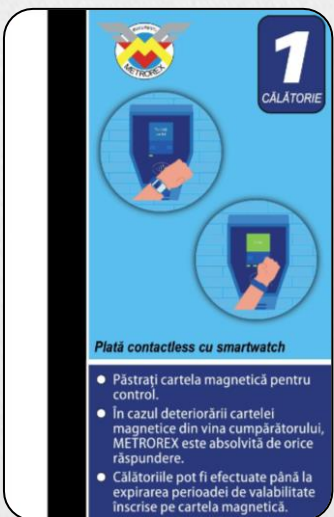

## SERIA MODALITATI DE PLATA LA METROU

<b>Mtx1C-010</b>	<b>Plata contactless cu cardul bancar</b>	<b>3.00 Lei</b>	<b>1 Calatorie</b>	<b>2024</b>
<b>Mtx1C-011</b>	<b>Plata contactless cu telefonul mobil</b>	<b>3.00 Lei</b>	<b>1 Calatorie</b>	<b>2024</b>
<b>Mtx1C-012</b>	<b>Plata contactless cu smartwatch</b>	<b>3.00 Lei</b>	<b>1 Calatorie</b>	<b>2024</b>