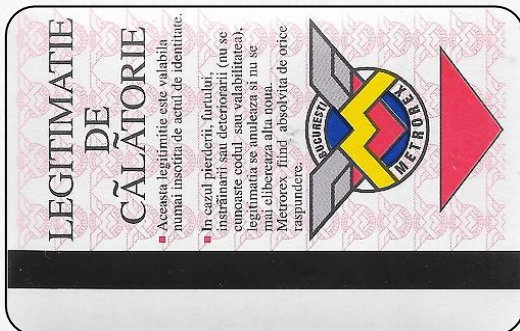

MtxVet-002 Design Generic 0 Lei Legitimatie Veterani 2007