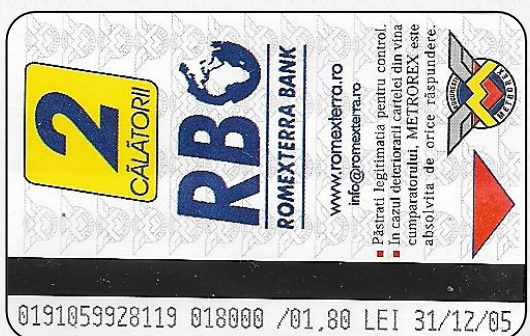

**Mtx2C-005 Pate Buftea 18.000 Lei 2 Calatorii 2005**

**Mtx2C-006 KFC 018.000 Lei / 01.80 Lei 2 Calatorii 2005**

**Mtx2C-007 Pizza Hut 18.000 Lei / 01.80 Lei 2 Calatorii 2005**

**Mtx2C-008 Pizza Hut 18.000 Lei / 01.80 Lei 2 Calatorii 2005**