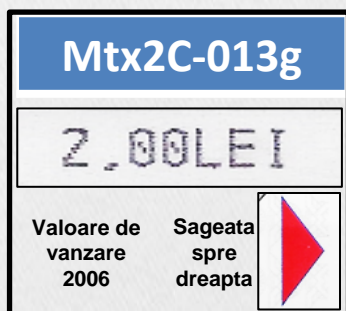

Variatiuni – Textul revine in banda alba