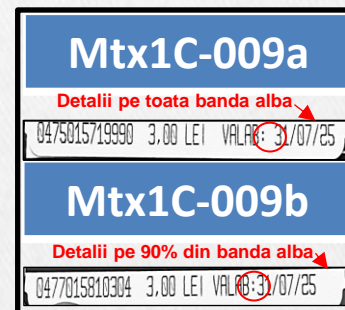

Mtx1C-009 Team Romania – JO Paris 2024 3 Lei 1 Calatorie 2024