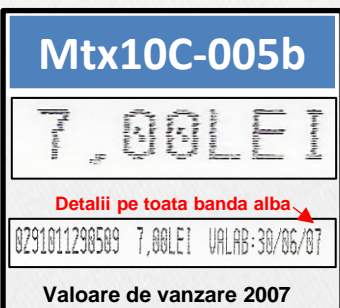

Variatiuni – Textul revine in banda alba