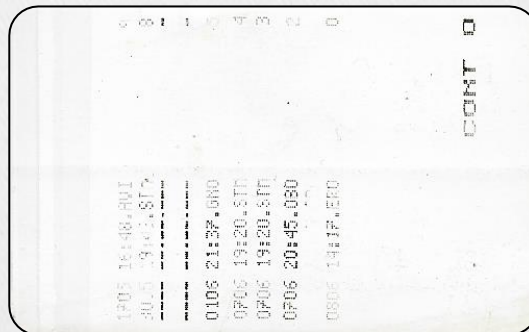

Mtx10C-029a Top Shop 15.00 Lei 10 Calatorii 2013

Mtx10C-029a
15,00LEI
Valoare de vanzare 2013
Caractere mici

Mtx10C-029b
15,00LEI
Valoare de vanzare 2013
Caractere mari

Mtx10C-029c

Mtx10C-029d