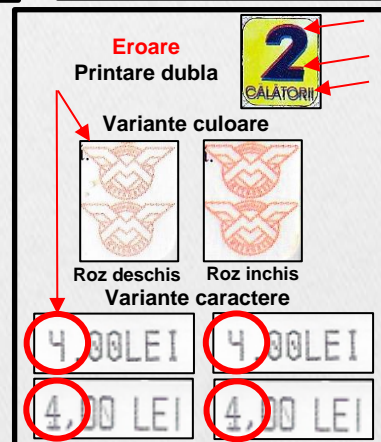

2 Calatorii

2009

Mtx2C-048a

iLink

2.50 Lei

2 Calatorii

2010

Mtx2C-049a/b/c/d