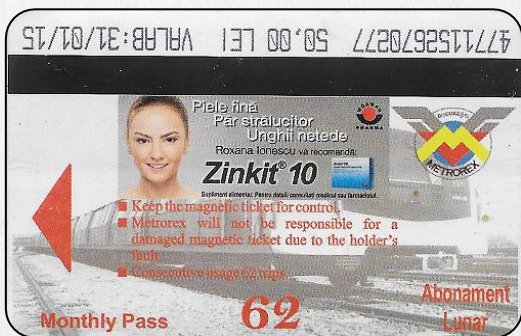

MtxAL-011a Zinkit 10 27.00 Lei Abonament Lunar 2012

MtxAL-011a

50,00LEI

Varianta caractere

Valoare de vanzare 2015

MtxAL-011b

50,00 LEI

Varianta caractere

Valoare de vanzare 2015

MtxAL-011c

MtxAL-011d