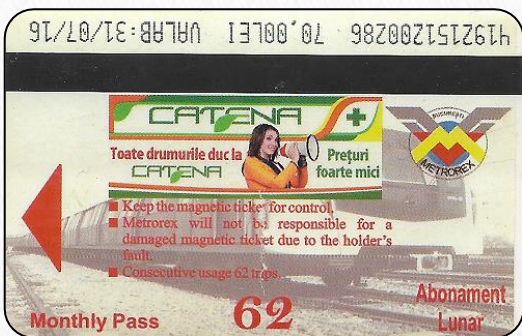

**MtxAL-013b**

70,00LEI

Valoare de vanzare 2016

Support cartela complet alb. Cartela prezinta o stampila pe revers fara schimbare de pret !

**MtxAL-013c**

**MtxAL-013d**

**MtxAL-014a Farmacia Catena 70.00 Lei Abonament Lunar 2016**