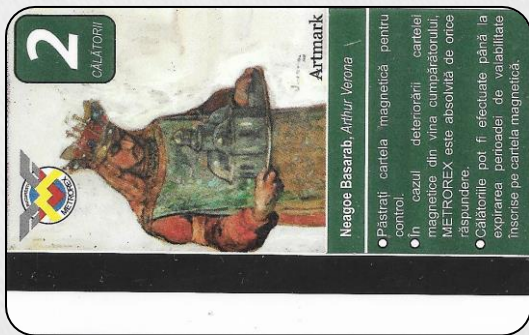

2 Calatorii

2024

Mtx2C-134

Domnitorul Dimitrie Cantemir

6.00 Lei

2 Calatorii

2024

Mtx2C-135