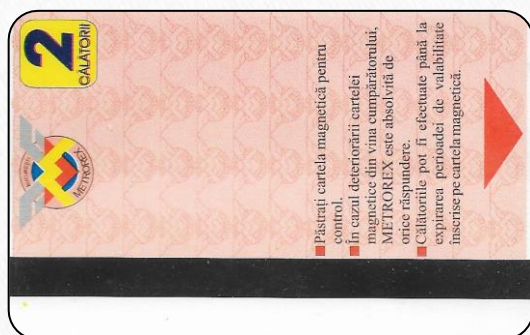

Mtx2C-025a	Imagine Generica	2.50 Lei	2 Calatorii	2010

Atentie ! Acest tip de cartela prezinta mai multe variatiuni de culoare, de la portocaliu deschis la portocaliu inchis si nuante de maron iar mai jos sunt prezentate cateva dintre acestea cat si evolutia pretului in timp. Se inregistreaza o schimbare usoara a designului si dispare din banda orice mentiune – detaliile cartelei fiind inscrise pe revers (Probabilitatea sa existe si alte valori sau varietati este mare)

Variatiuni – Textul revine in banda alba

Mtx2C-025a

2.50 LEI

Portocaliu Inchis

Valoare de vanzare 2010

Mtx2C-025b

2.50 LEI

Portocaliu deschis

Valoare de vanzare 2010

Mtx2C-025c

2.50 LEI

INCEPAND DE AZI
18 SEP 2010
REST NOLU 3,00

Valoare de vanzare 2010

Mtx2C-025d