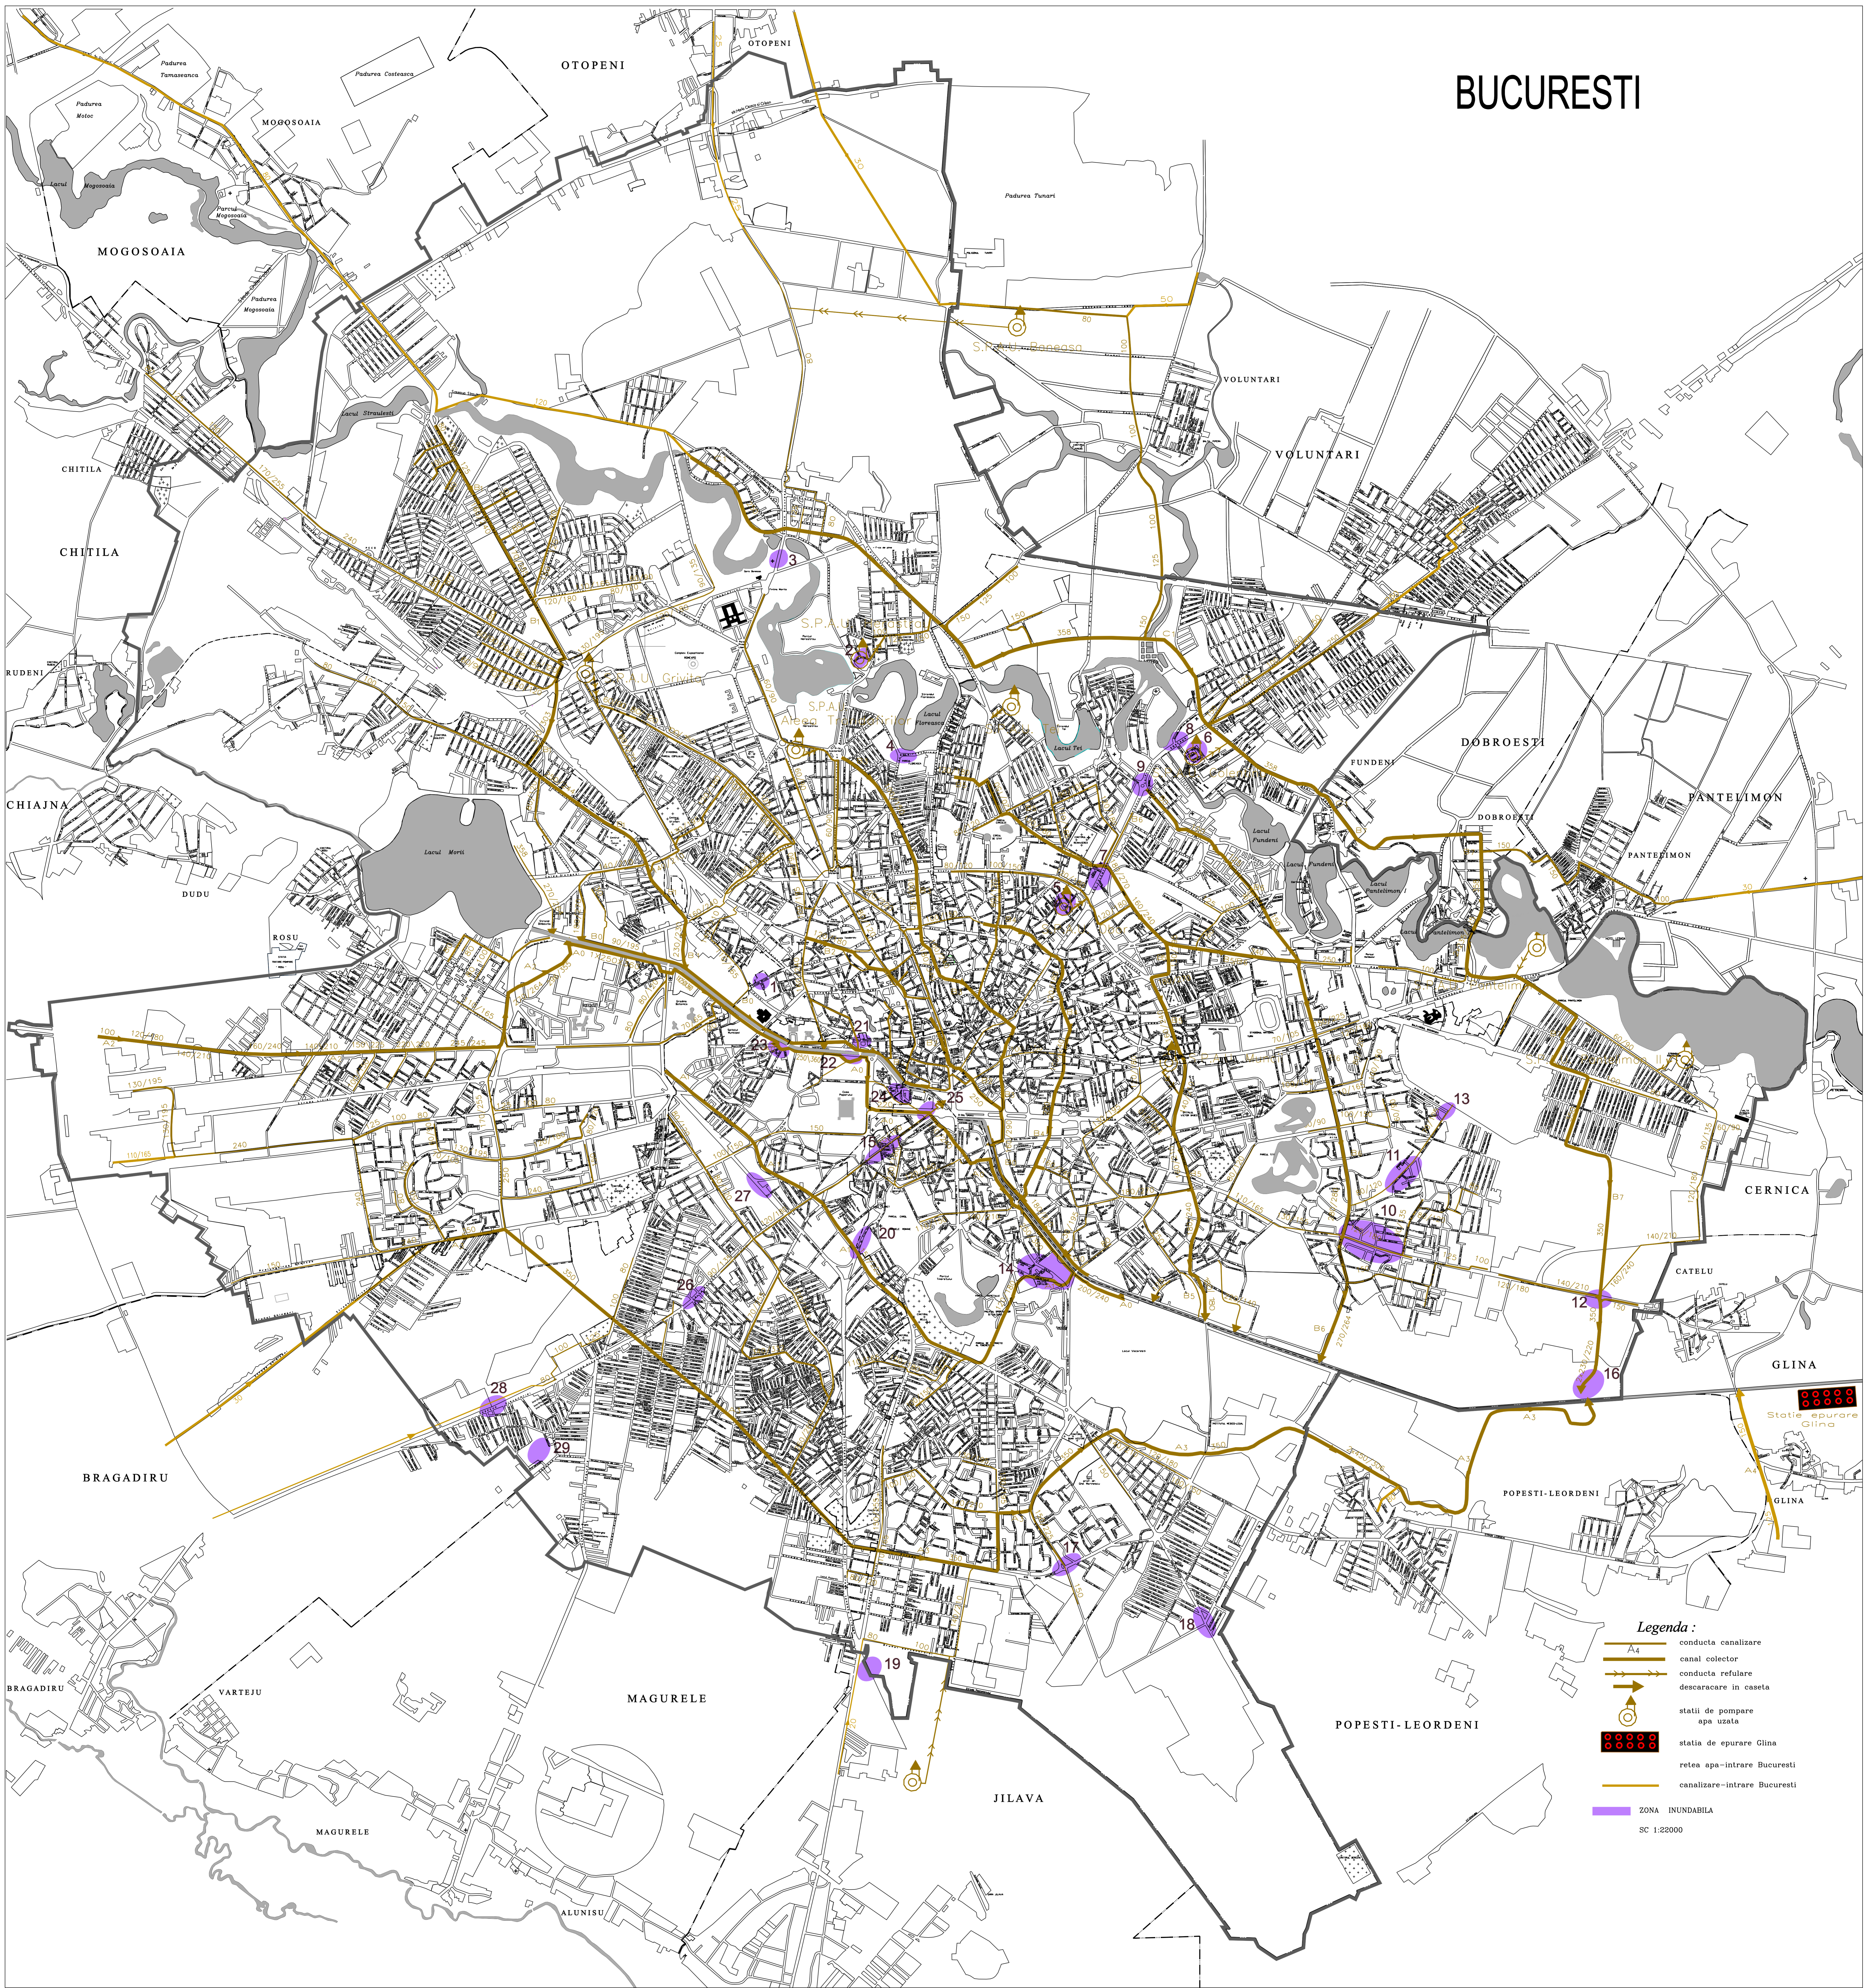

BUCURESTI

Legenda :

- conducta canalizare
- canal colector
- conducta retulare
- descarcare in cascata
- statii de pompare
- apa uzata
- statie de epurare Glina
- retea apa-intrare Bucuresti
- canalizare-intrare Bucuresti
- ZONA INUNDABILA

SC 1:22000